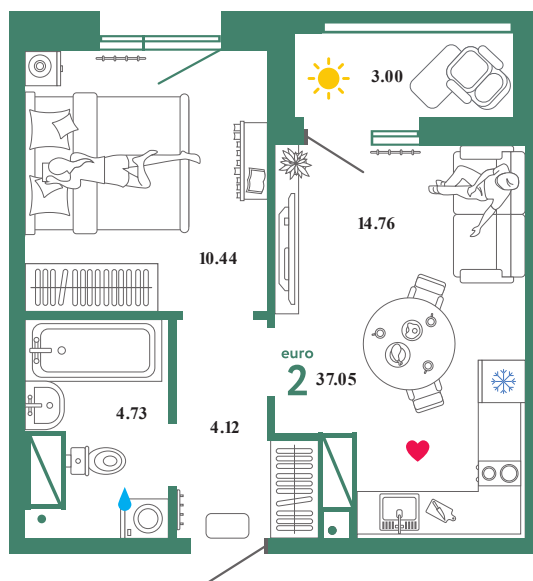

ПР.1.2К.5

2-КОМ. 37.05 м² 

1 201 720 РУБ - ПЕРВЫЙ ВЗНОС ПО ИПОТЕКЕ

Паркинг в подарок

Паркинг в подарок

ПРИНЦИП

6 / 8 этаж

«ПРИНЦИП»