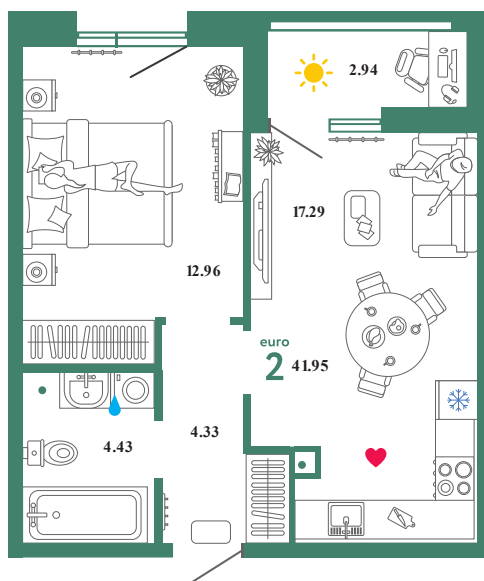

ПР.2.2К.5

2-КОМ. 41.95 м² 

1 133 912 РУБ - ПЕРВЫЙ ВЗНОС ПО ИПОТЕКЕ

Паркинг в подарок

Паркинг в подарок

ПРИНЦИП

2 / 8 этаж

«ПРИНЦИП»